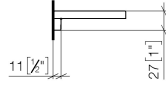

83 482 970

mm [inches]