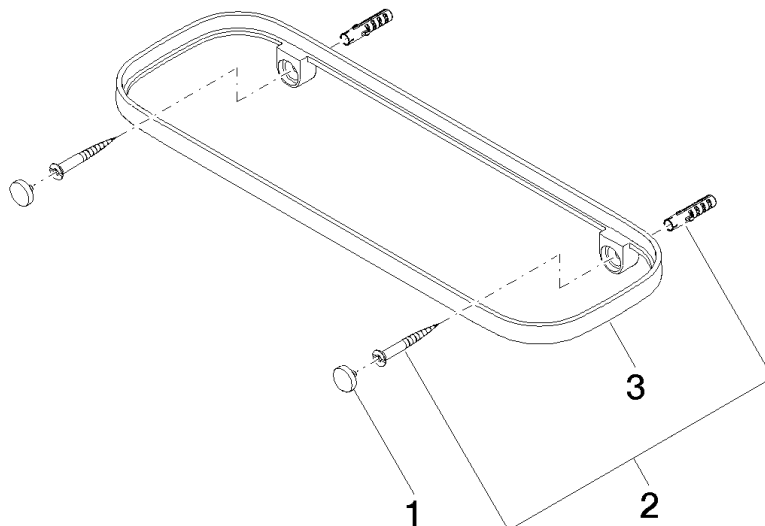

83 482 970

- largeur 300 mm
- hauteur 26 mm
- saillie 100 mm
- sans grille

S'adapte aux gammes suivantes : TARA, LISSÉ, META

	Chrome	83 482 970-00
	Platine brossé	83 482 970-06
	Platine	83 482 970-08
	Dark Chrome	83 482 970-19
	Or clair	83 482 970-26
	Or clair brossé	83 482 970-27
	Laiton brossé (Or 23cts)	83 482 970-28
	Noir mat	83 482 970-33
	Bronze brossé	83 482 970-42
	Champagne brossé (Or 22cts)	83 482 970-46
	Champagne (Or 22cts)	83 482 970-47
	Chrome brossé	83 482 970-93
	Dark Platinum brossé	83 482 970-99

Accessoires requis

<b>Grille - taupe</b>	82 482 970-53
•grilles en plastique	

83 482 970

mm [inches]

83 482 970

Les pièces pour les autres finitions peuvent être trouvées ici : Platine brossé