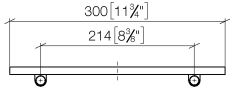

83 482 970

mm [inches]